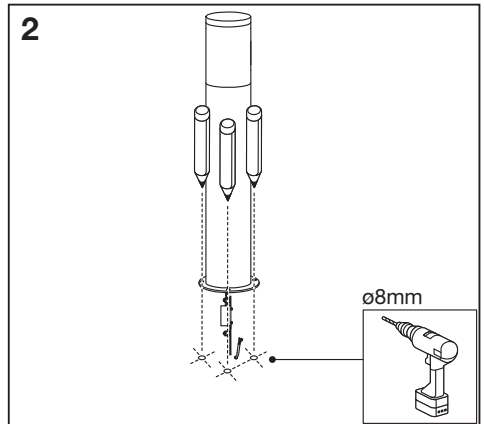

---

**ENDURA® CLASSIC EBRO 49CM**

---

Lamps not included

	EAN	W <sub>max.</sub>	θ <sub>amb</sub> (°C)	V~	Hz
ENDURA CLASSIC EBRO 49CM E27 ST	4058075834941	20 (12 LED)	-20...+40	220-240	50/60
ENDURA CLASSIC EBRO 49CM SEN E27 ST	4058075834965	20 (12 LED)	-20...+40	220-240	50/60
ENDURA CLASSIC EBRO 49CM E27 DG	4058075835023	20 (12 LED)	-20...+40	220-240	50/60
ENDURA CLASSIC EBRO 49CM SEN E27 DG	4058075835047	20 (12 LED)	-20...+40	220-240	50/60