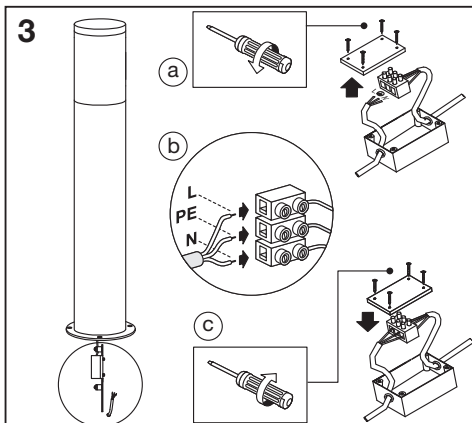

---

**ENDURA® CLASSIC EBRO 49CM**

---

Lamps not included

	EAN	W <sub>max.</sub>	θ <sub>amb</sub> (°C)	V~	Hz
ENDURA CLASSIC EBRO 49CM E27 ST	4058075834941	20 (12 LED)	-20...+40	220-240	50/60
ENDURA CLASSIC EBRO 49CM SEN E27 ST	4058075834965	20 (12 LED)	-20...+40	220-240	50/60
ENDURA CLASSIC EBRO 49CM E27 DG	4058075835023	20 (12 LED)	-20...+40	220-240	50/60
ENDURA CLASSIC EBRO 49CM SEN E27 DG	4058075835047	20 (12 LED)	-20...+40	220-240	50/60