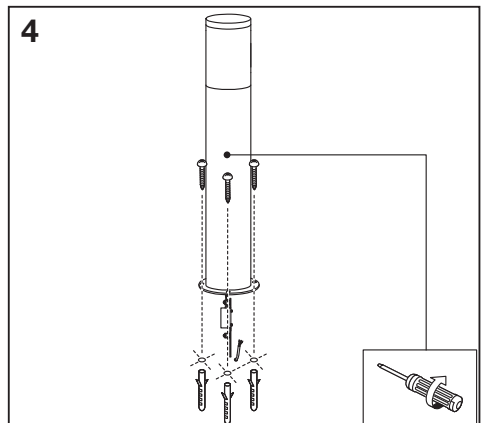

---

**ENDURA® CLASSIC EBRO 49CM**

---

Lamps not included

	EAN	W <sub>max.</sub>	θ <sub>amb</sub> (°C)	V~	Hz
ENDURA CLASSIC EBRO 49CM E27 ST	4058075834941	20 (12 LED)	-20...+40	220-240	50/60
ENDURA CLASSIC EBRO 49CM SEN E27 ST	4058075834965	20 (12 LED)	-20...+40	220-240	50/60
ENDURA CLASSIC EBRO 49CM E27 DG	4058075835023	20 (12 LED)	-20...+40	220-240	50/60
ENDURA CLASSIC EBRO 49CM SEN E27 DG	4058075835047	20 (12 LED)	-20...+40	220-240	50/60