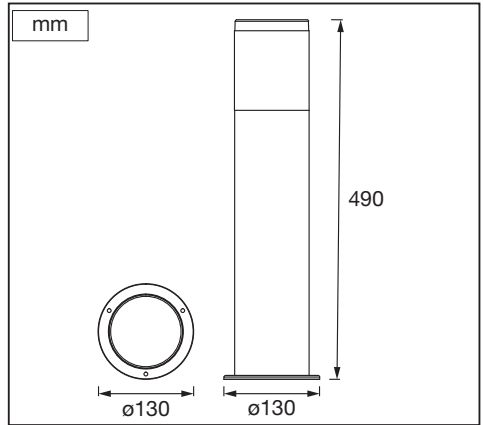

---

**ENDURA® CLASSIC EBRO 49CM**

---

Lamps not included

	EAN	W <sub>max.</sub>	θ <sub>amb</sub> (°C)	V~	Hz
ENDURA CLASSIC EBRO 49CM E27 ST	4058075834941	20 (12 LED)	-20...+40	220-240	50/60
ENDURA CLASSIC EBRO 49CM SEN E27 ST	4058075834965	20 (12 LED)	-20...+40	220-240	50/60
ENDURA CLASSIC EBRO 49CM E27 DG	4058075835023	20 (12 LED)	-20...+40	220-240	50/60
ENDURA CLASSIC EBRO 49CM SEN E27 DG	4058075835047	20 (12 LED)	-20...+40	220-240	50/60