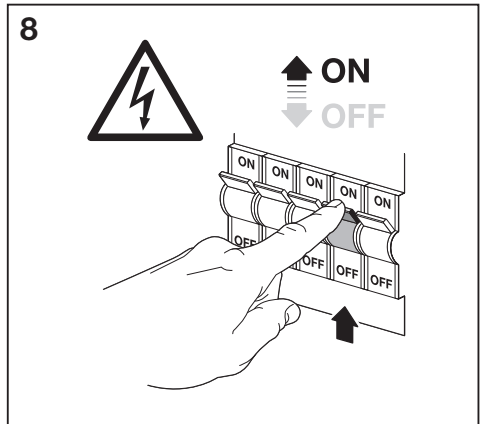

---

**ENDURA® CLASSIC EBRO 49CM**

---

Lamps not included

	EAN	W <sub>max.</sub>	θ <sub>amb</sub> (°C)	V~	Hz
ENDURA CLASSIC EBRO 49CM E27 ST	4058075834941	20 (12 LED)	-20...+40	220-240	50/60
ENDURA CLASSIC EBRO 49CM SEN E27 ST	4058075834965	20 (12 LED)	-20...+40	220-240	50/60
ENDURA CLASSIC EBRO 49CM E27 DG	4058075835023	20 (12 LED)	-20...+40	220-240	50/60
ENDURA CLASSIC EBRO 49CM SEN E27 DG	4058075835047	20 (12 LED)	-20...+40	220-240	50/60