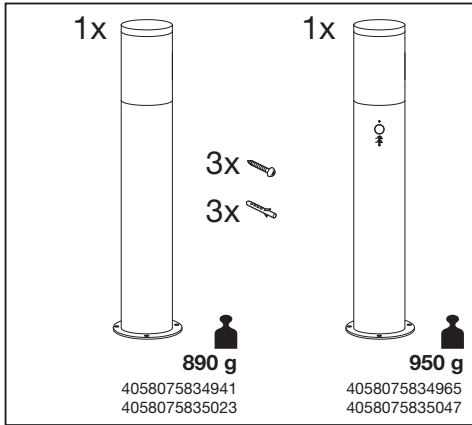

---

**ENDURA® CLASSIC EBRO 49CM**

---

Lamps not included

	EAN	W <sub>max.</sub>	θ <sub>amb</sub> (°C)	V~	Hz
ENDURA CLASSIC EBRO 49CM E27 ST	4058075834941	20 (12 LED)	-20...+40	220-240	50/60
ENDURA CLASSIC EBRO 49CM SEN E27 ST	4058075834965	20 (12 LED)	-20...+40	220-240	50/60
ENDURA CLASSIC EBRO 49CM E27 DG	4058075835023	20 (12 LED)	-20...+40	220-240	50/60
ENDURA CLASSIC EBRO 49CM SEN E27 DG	4058075835047	20 (12 LED)	-20...+40	220-240	50/60